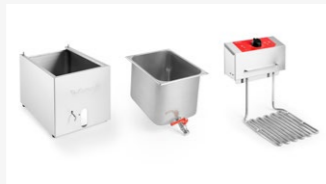

**Bedienung**  
Mit einem Schaltknopf.

**Dialog-System**  
Für maximale Leistung.

**Kaltölzone**  
Unter dem Heizkörper.

**Sicherheitsthermostat**  
Mit Wiedereinschaltknopf.

**Bauteile von höchster Qualität**  
Valentine hat eine Tischfriteuse entwickelt, die durch ihre hervorragende Verarbeitung und ihre ausgezeichnete Qualität höchsten Ansprüchen genügt.

**Friteuse aus drei Teilen**  
Für mehr Sicherheit und zur Vereinfachung der Reinigung wurde die Serie TF aus drei Teilen hergestellt: einer Bedieneinheit, dem Ölbad und dem Gehäuse. Ölbad und Gehäuse können in der Geschirrspülmaschine gereinigt werden.

**Entleerungshahn**  
Alle TF-Modelle (ausser TF3) sind mit einem an der vorderen Seite angebrachten Entleerungshahn ausgestattet, mit dem das Öl auf einfache Weise abgelassen wird.

**Tiefgezogenes Edelstahl-Ölbad aus einem Stück**  
Valentine hat ein tiefgezogenes Ölbad aus einem Stück entwickelt. Die Abwesenheit von Schweissnähten und die abgerundeten Ecken machen seine Reinigung kinderleicht und sorgen für optimale Hygieneoptimalität.